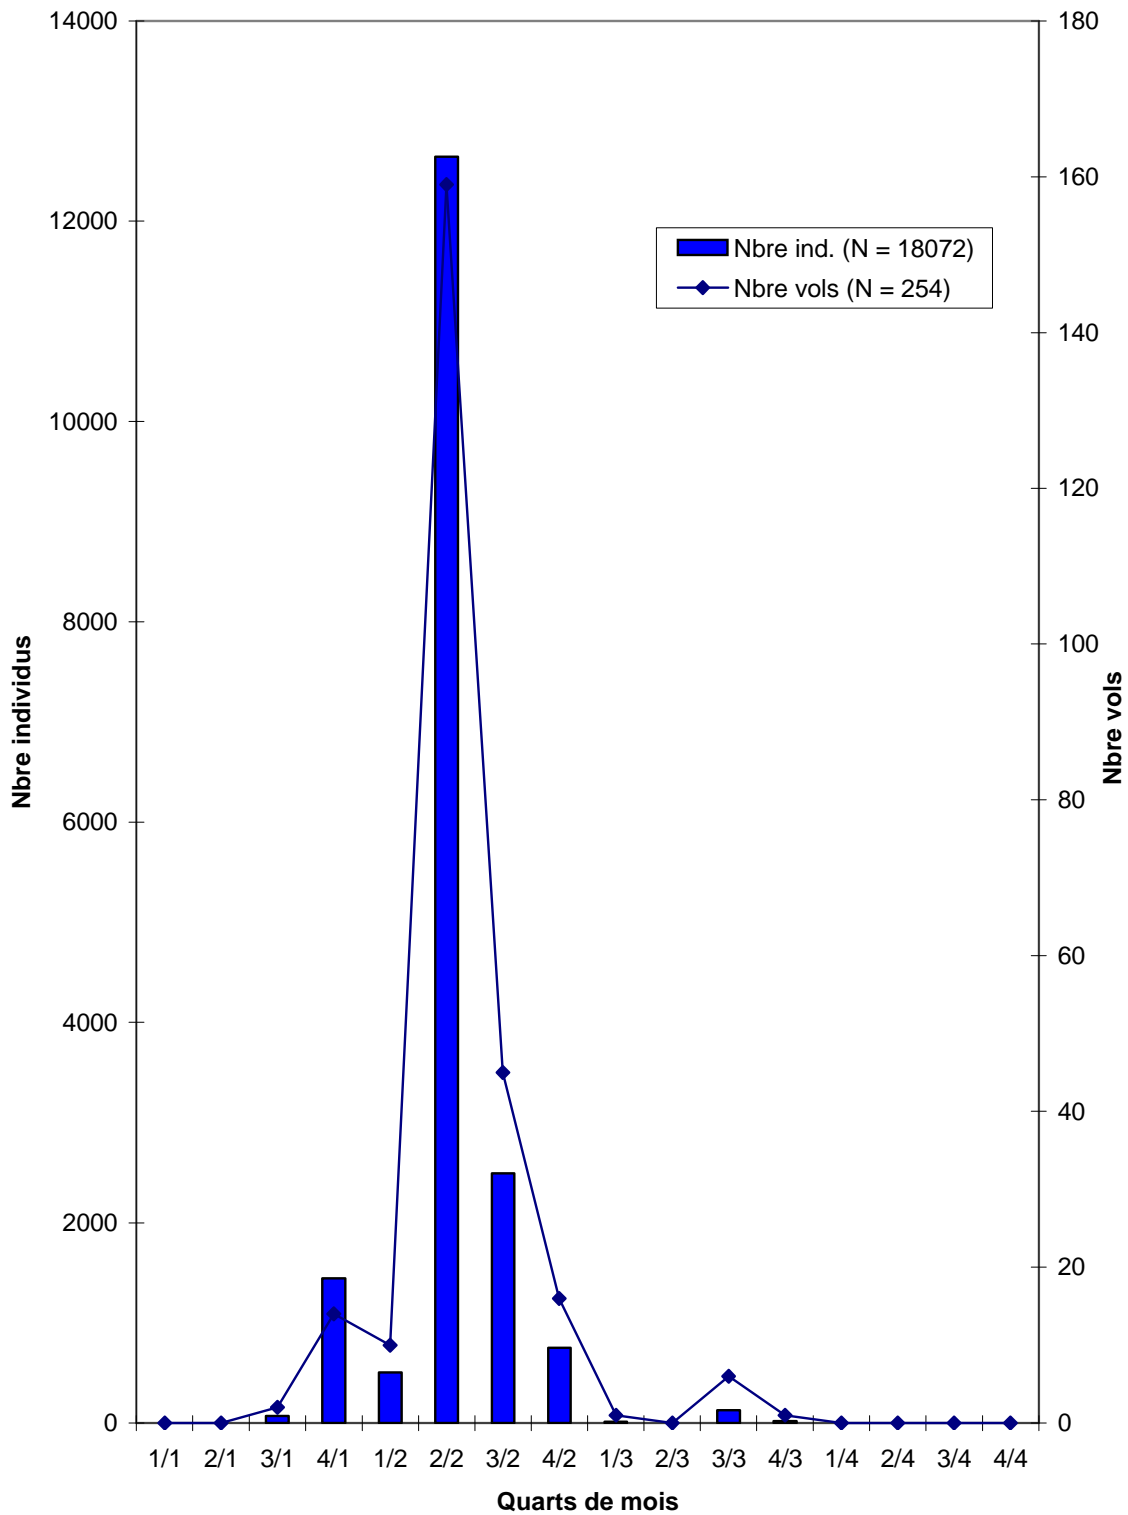

Stationnements Oies cendrées - Vendée - (maxi. mensuels)

Oies cendrées 2008-2009 - Poitou-Charentes-Vendée
Migration prénuptiale