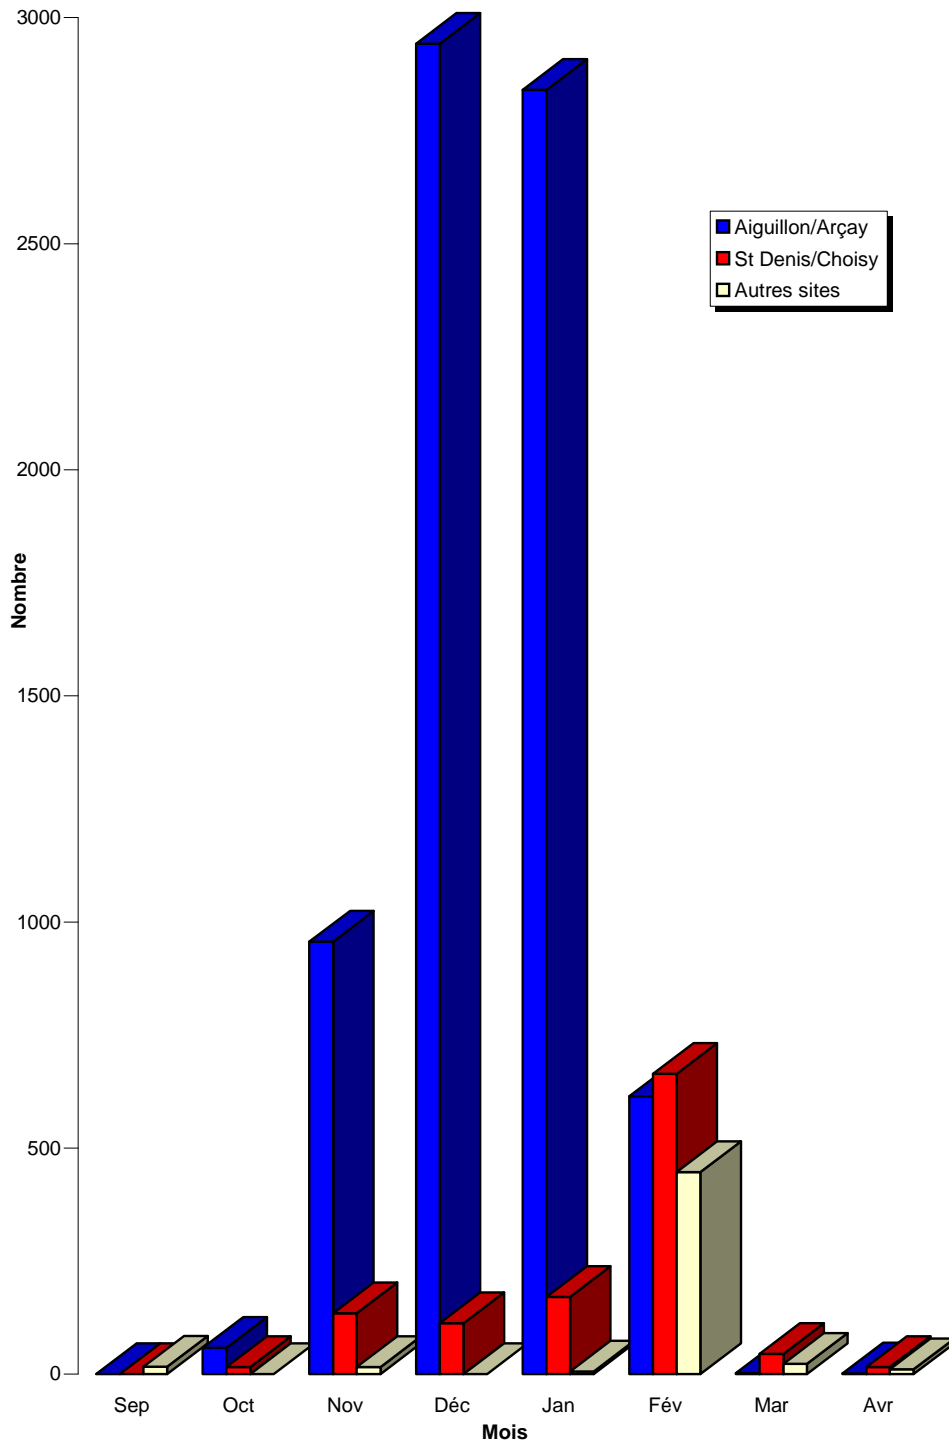

AUTRES ESPÈCES

OIE RIEUSE

12/11/08	4	RN Baie de l'Aiguillon/85	ONC/RNA
17/11/08	4	Lac du Cébron/79	AAR (En vol > SW avec O. cendrées)
17/11/08	1	Lac du Cébron/79	AAR (En vol > S avec O. cendrées)
24/11/08	2	RN St Denis-du-Payré/85	PTR
08/12/08	2	RN St Denis-du-Payré/85	PTR
12/12/08	6	RN Baie de l'Aiguillon/85	ONC/RNA
26/01/09	1	RN St Denis-du-Payré/85	PTR
10/02/09	3	RN St Denis-du-Payré/85	PTR
13/02/09	1	RN St Denis-du-Payré/85	PTR

BERNACHE du CANADA

18/02/09	3	Etg de Juigny-Mauzé-Th/79	AAR

BERNACHE NONNETTE

09/01/09	10	RN Baie de l'Aiguillon/85	ONC/RNA
28/01/09	3	Lac du Cébron/79	AAR
02/02/09	3	Lac du Cébron/79	AAR
16/02/09	3	Lac du Cébron/79	AAR
21/02/09	3	Lac du Cébron/79	BGR

GRUES CENDRÉES - POITOU-CHARENTES-VENDÉE - 2008-2009

PASSAGES

STATIONNEMENTS

DATE	NBRE	DIR	COMMUNES	HEUR	OBS	NBRE	LIEUX	OBS
30/09/08						2	RN St Denis-du-Payré/85	PTR
02/10/08						2	RN St Denis-du-Payré/85	ADEV
03/10/08	28	SW	Pons/17	10h00	FAU			
15/10/08						2	RN Baie de l'Aiguillon/85	EJO/FCR
01/11/08	11	SE	La Faute-sur-Mer/85	16h39	JMA			
02/11/08	18	SW	La Ferrière-en-Parth/79	13h00	JMC			
02/11/08	2	SW	Beauvoir-sur-Niort/79	16h00	GBO			
02/11/08	210	S	St Julien-l'Ars/86	16h15	EGU			
02/11/08	x	S	Angoulême/16	22h45	AFC			
03/11/08	50	W	Ste Radégonde-des-N/85	10h30	ABE	129	St Michel-le-Cloucq/85 (>S 09h30)	DTO
03/11/08	12	S	Loizé/79	12h05	GBO	8	Lac du Cébron/79 (>S 10h04)	AAR
03/11/08	90	SE	Millac/86	17h25	LBA	53	Les Renardières/Queaux/86	LBA
03/11/08	x	S	Vouvant/85	20h50	PBO			
03/11/08	150	S	Clussais-la-Pomm./79	?	POD&al			
03/11/08	7	S	L'Ile d'Olonne/85	?	RAR			
03/11/08	8	S	L'Ile d'Olonne/85	?	RAR			
04/11/08	23	S	Les Sables d'Olonne/85	11h30	ABA	14	RN St Denis-du-Payré/85	ADEV