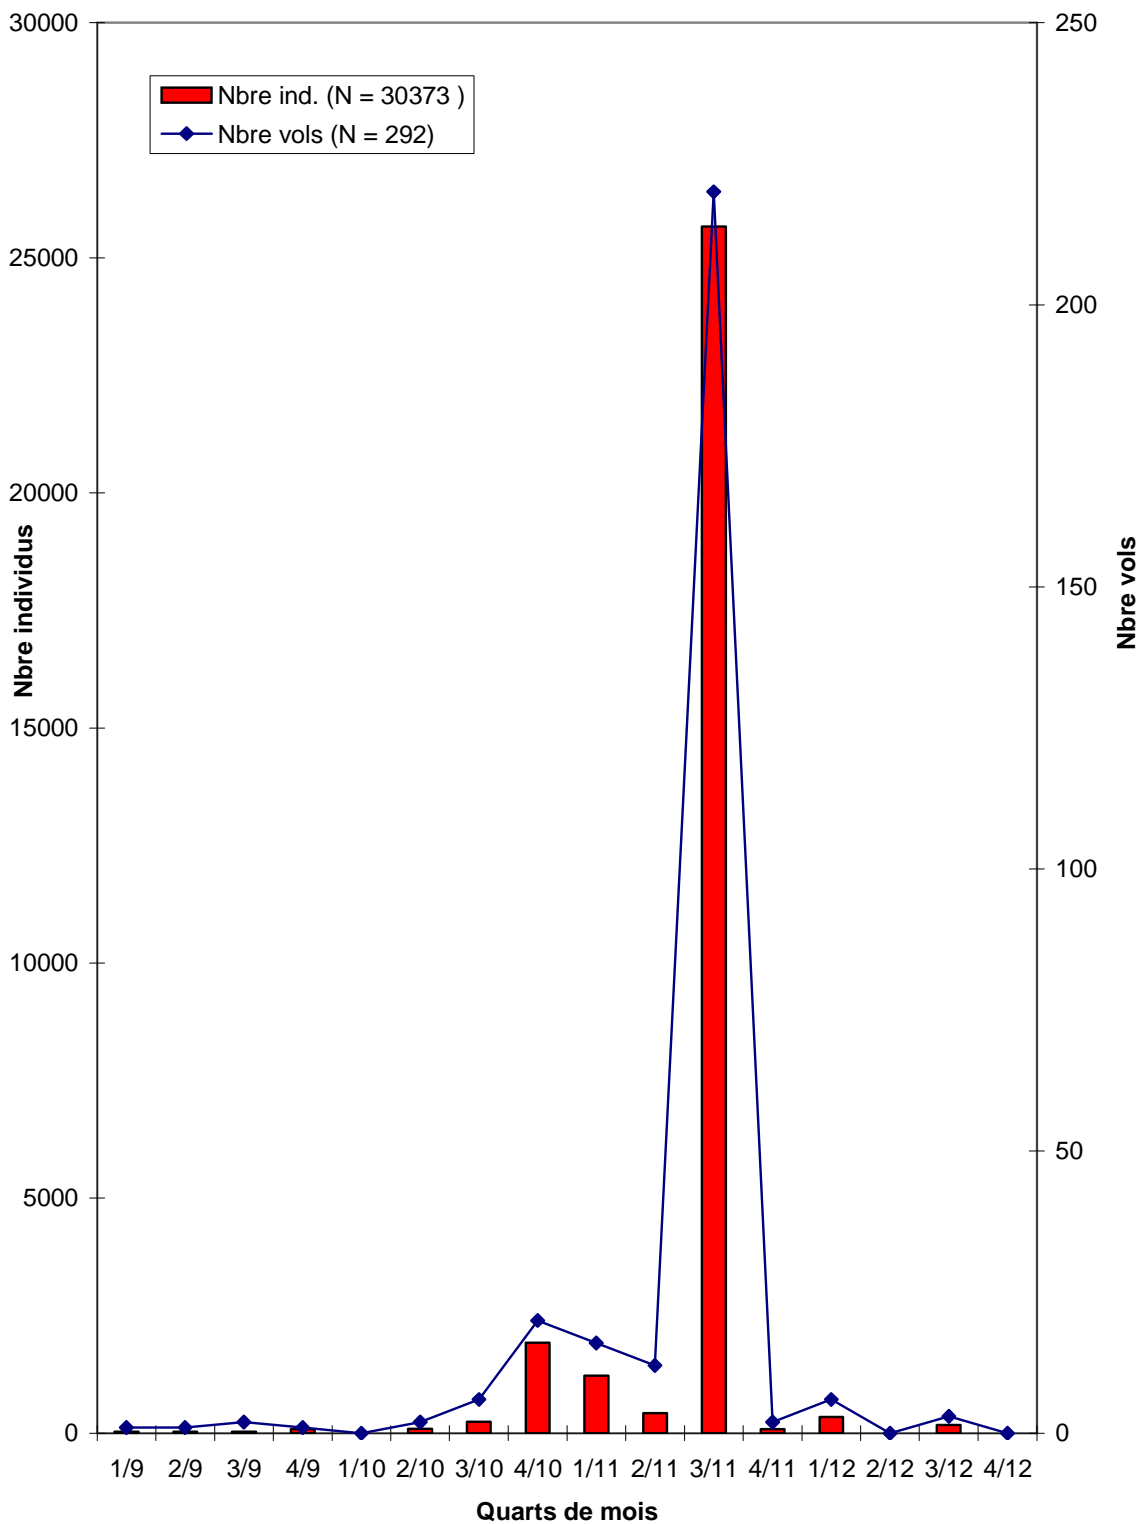

OIES CENDRÉES - VIENNE - 2008-2009

PASSAGES

STATIONNEMENTS

DATE	NBRE	DIR	COMMUNES	HEUR	OBS	NBRE	LIEUX	OBS
12/10/08	52	S	St Sauvant	10h30	JCF			
26/10/08	42	S	Rouillé	10h00	JCF			
09/11/08	15	SW	Montreuil-Bonnin	16h00	JLF			
12/11/08	106	S	Colombiers	14h25	JMS			
17/11/08	80	W	La Grimaudière	13h00	EGU			
19/11/08	309	S	Coussay-les-Bois	15h43	JMS			
22/11/08	30	S	Moulistmes	09h05	AFD			
06/12/08	60	SW	Prinçay	?	PVE			
09/02/09	18	NNW	Mirebeau	15h30	BGR			
13/02/09	79	N	Fontaine-le-Comte	13h10	JBR			
13/02/09	100	NE	Béruges	15h00	JBR			
13/02/09	79	N	Mignaloux-Beauvoir	15h30	JMS			
13/02/09	50	N	Lavausseau	16h10	JBR			
13/02/09	78	N	Neuville-du-Poitou	17h45	JMS			
13/02/09	58	N	Avanton	18h10	JMS			
17/02/09						5	Pressac	ARD
18/02/09	205	NW	St Jean-de-Sauves	18h40	EGU			
28/02/09	63	N	Vouneuil-sur-Vienne	16h20	JMS			

OIES CENDRÉES - CHARENTE-MARITIME - 2008-2009

PASSAGES

STATIONNEMENTS

DATE	NBRE	DIR	COMMUNES	HEUR	OBS	NBRE	LIEUX	OBS
18/11/08	110	SW	Charron	10h30	XRE			
19/11/08	45	S	Charron	13h10	XRE			
20/11/08	26	SW	St Pierre-de-l'Île	11h00	HBI			
23/11/08	70	SW	St Pierre-de-l'Île	12h30	HBI			
10/02/09	80	N	Surgères	18h30	OFO			
13/02/09	2	N	Pons	10h00	FAU			
13/02/09	22	NW	Benon	16h30	ARO			
13/02/09	45	NW	Benon	16h32	ARO			
13/02/09	110	NW	Benon	16h34	ARO			
13/02/09	85	NW	Benon	16h40	ARO			
14/02/09	70	N	La Rochelle	19h00	CLE			
23/02/09	20	N	Charron	11h30	RNA			
26/02/09						5	Esnandes (Mizottes)	RNA

OIES CENDRÉES - AUTRES DÉPARTEMENTS - 2008-2009

PASSAGES

STATIONNEMENTS

DATE	NBRE	DIR	COMMUNES	HEUR	OBS	NBRE	LIEUX	OBS
17/09/08	6	S	Bourgneuf-en-Retz/44	?	DBE			
31/10/08	90	S	La Haye-Fouassière/44	14h00	PYE			
31/10/08	90	S	La Haye-Fouassière/44	15h00	PYE			
31/10/08	50	S	Maisdon-sur-Sèvre/44	18h15	PYE			

Oies cendrées 2008-2009 - Poitou-Charentes-Vendée
Migration postnuptiale