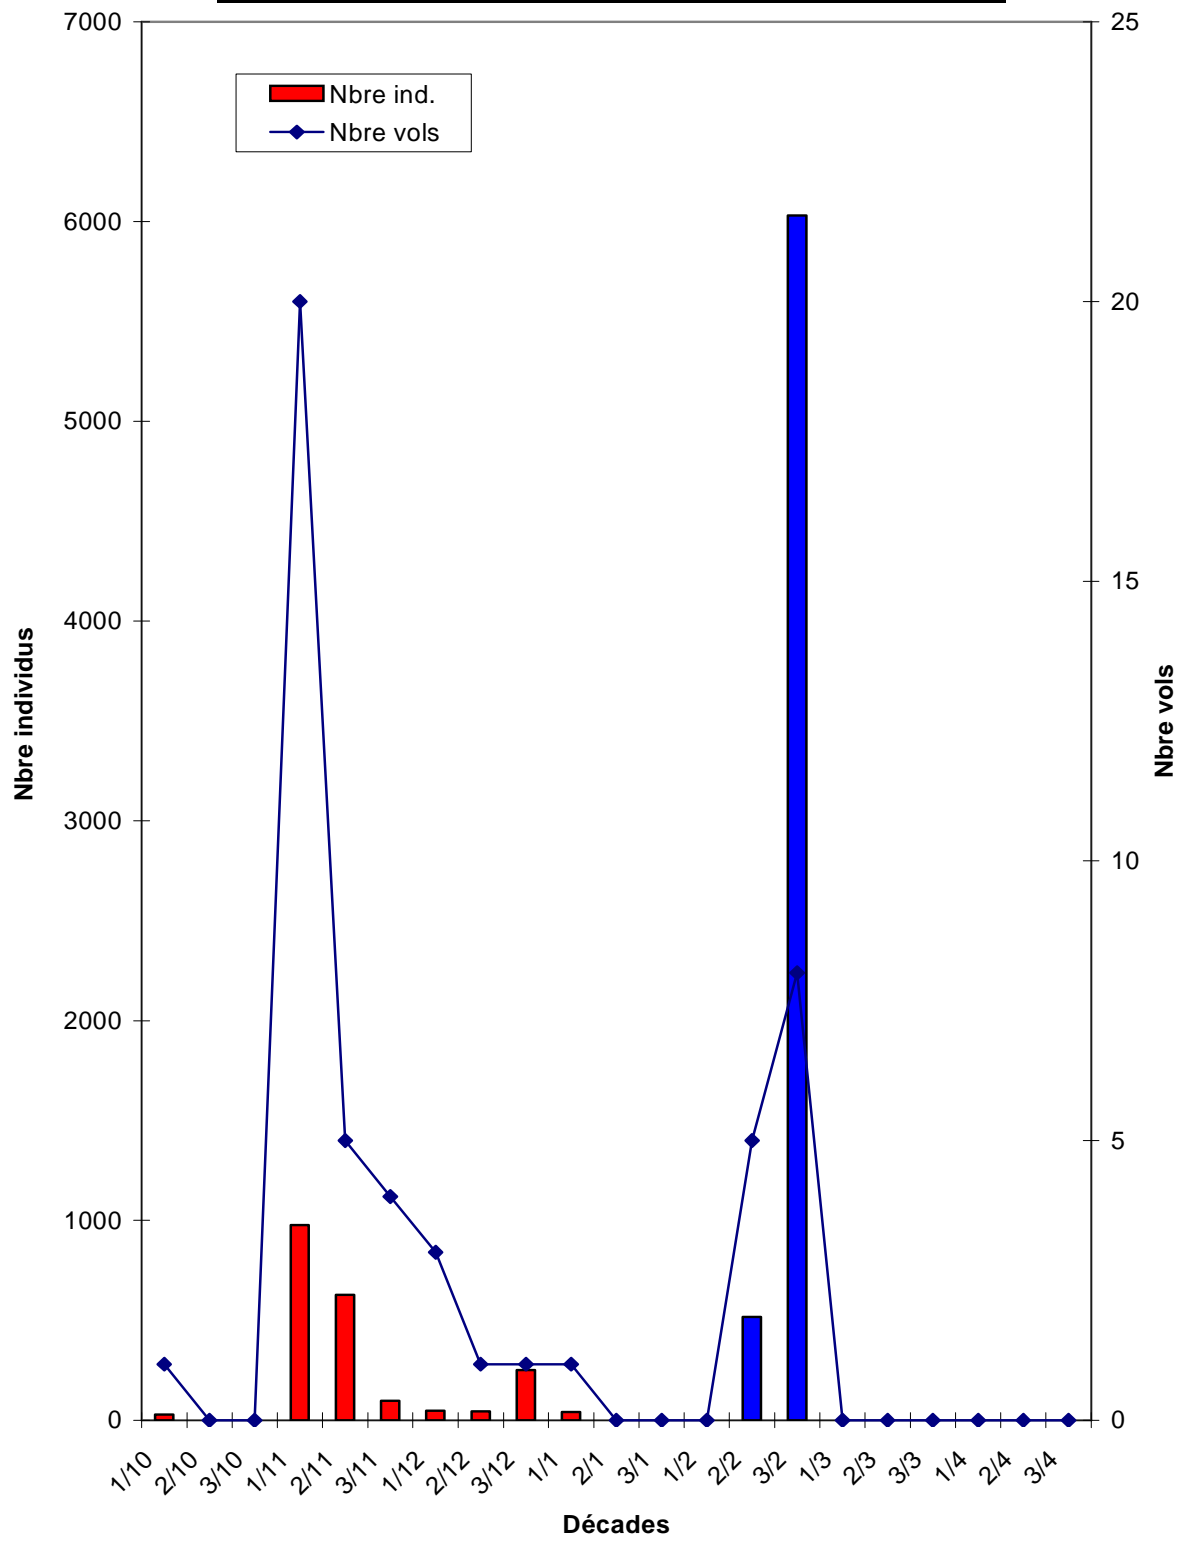

**Chronologie de la migration de la Grue cendrée - 2008-2009
Poitou-Charentes-Vendée (par décades)**